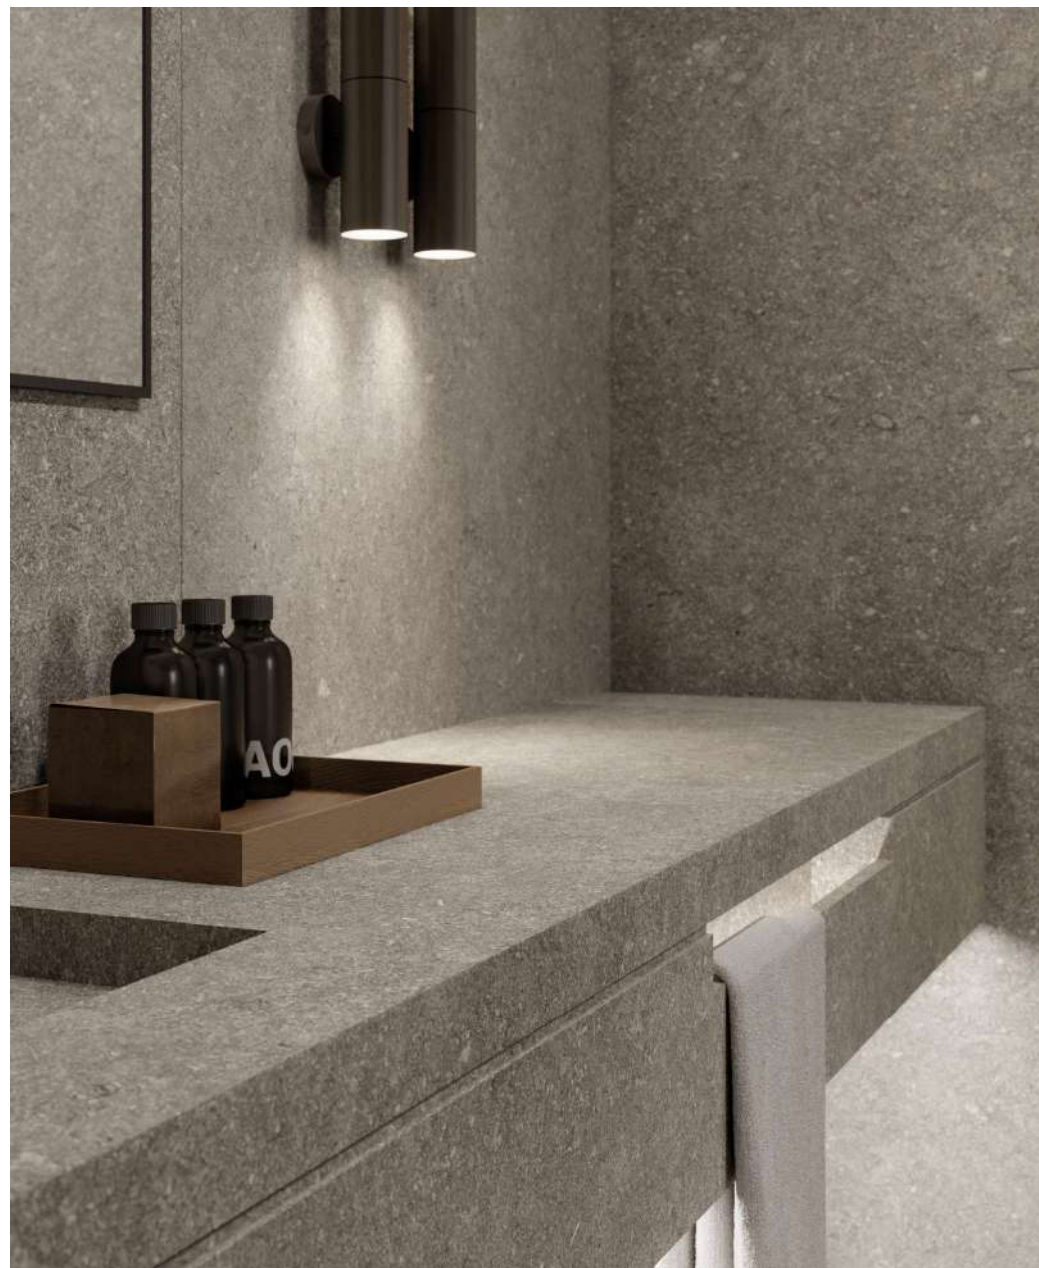

石器工坊

月影石

月影白N 120*120

月影灰N 120*120

月影黑N 120*120

月影白N 40*80

月影棕N 40*80

月影黑N 40*80

月影白手工馬賽克 30*30

橡木3D手工 MO-COB 29*120

端硯黑 手工復古邊 80*80

RP石 (CTV LOCARNO) 30*90 & 80*160 Desinged by RPBW

Impreco

映 采 陶 磁