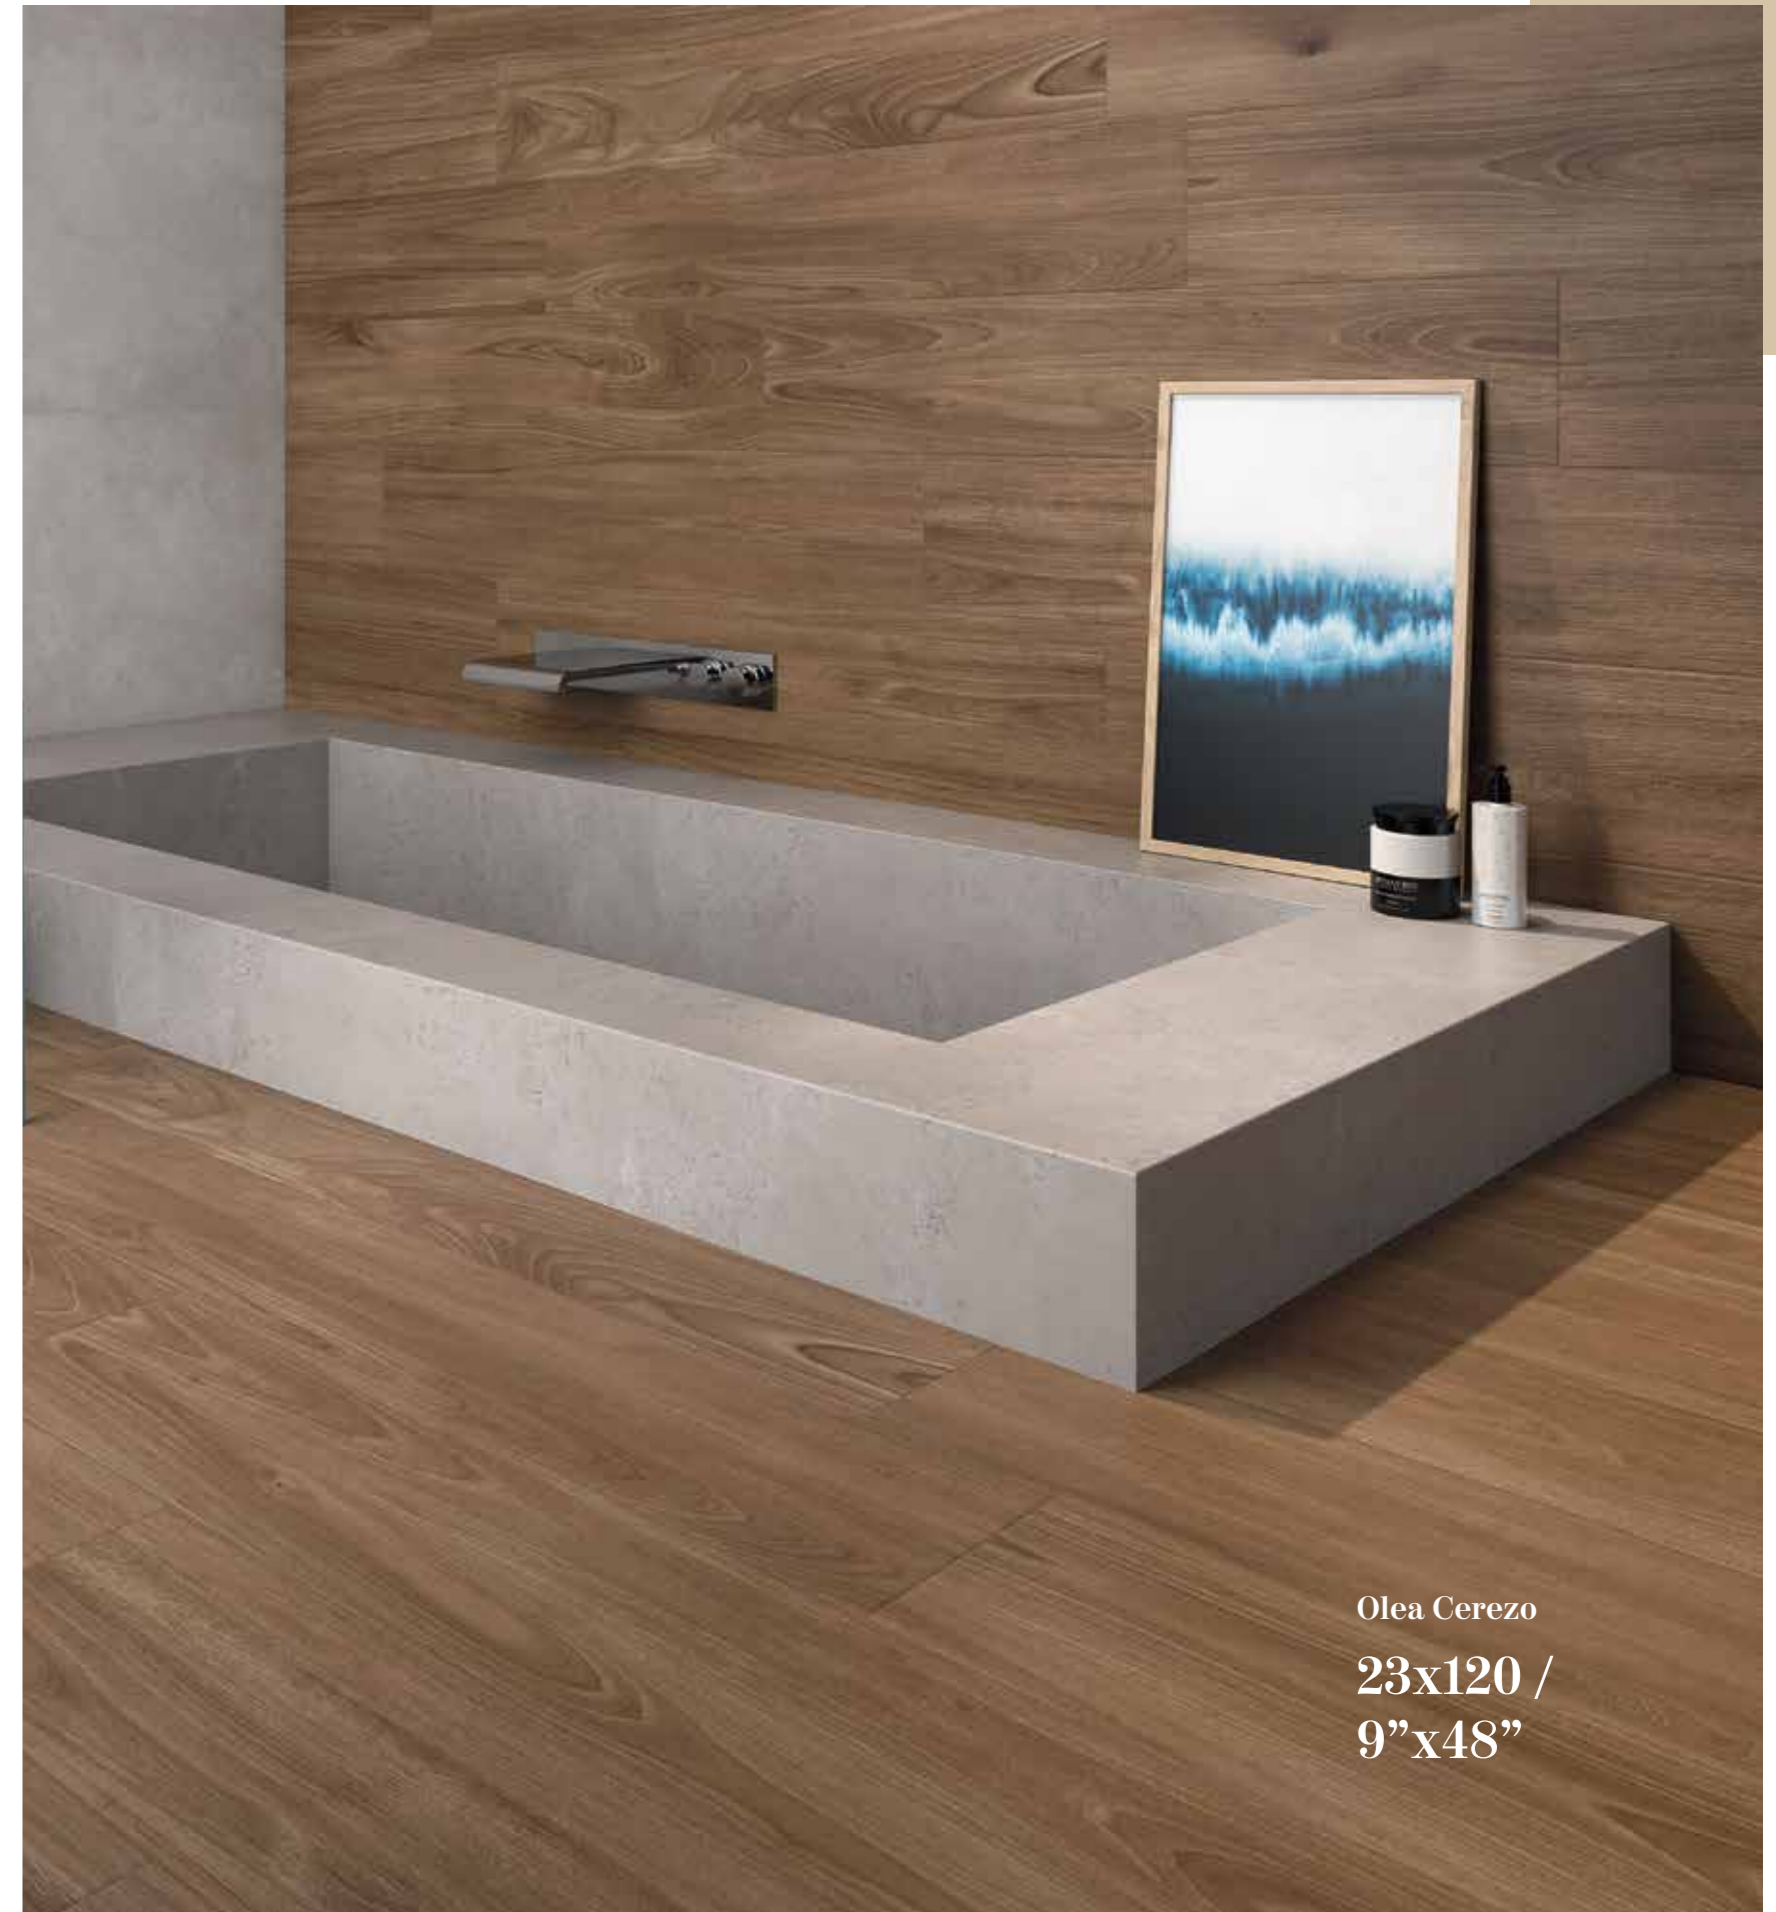

OLEA

GEOWOODS
PORCELAIN TILES

Sizes / Formatos

NATURAL · NATURAL ADZ

M31/M33

23x120 / 9"x48"

SILVER

HAYA

MIEL

CEREZO

Olea Miel
23x120 /
9"x48"

Olea Haya
23x120 /
9"x48"

Olea Cerezo
23x120 /
9"x48"